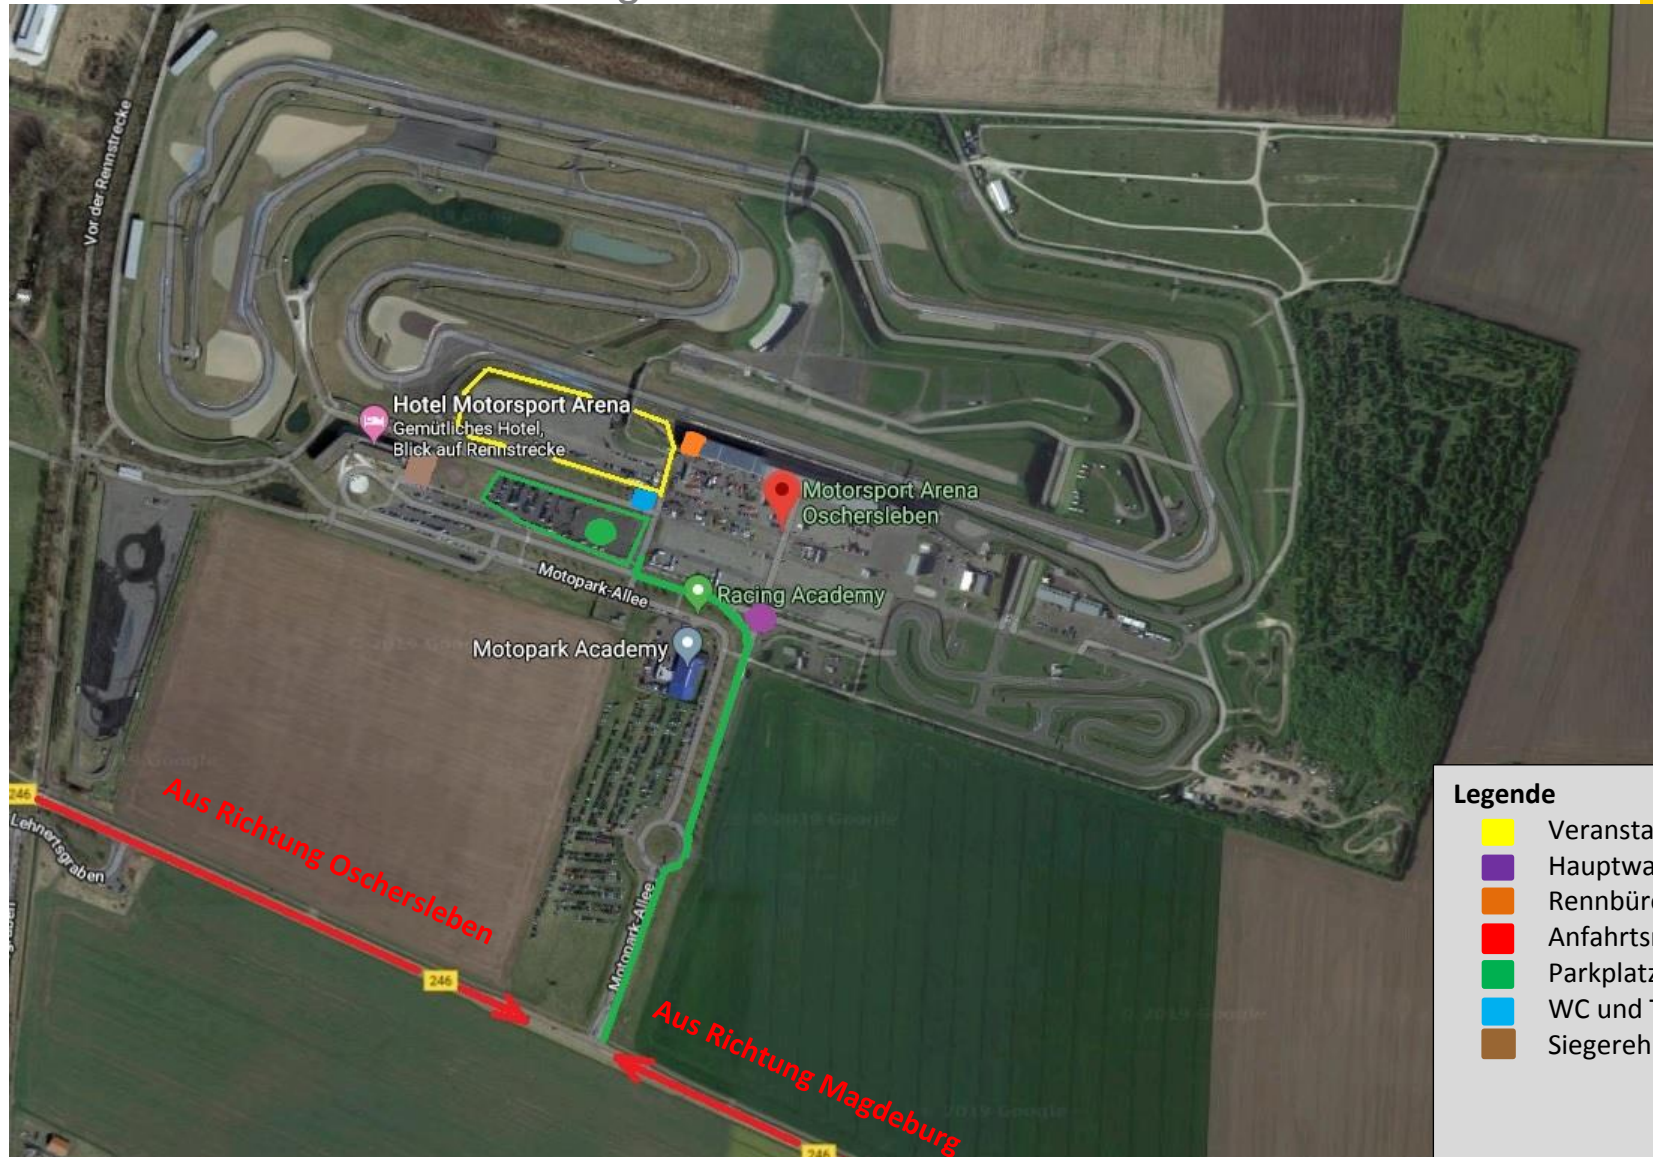

# Anfahrtskizze

## 28. Norddeutscher ADAC Jugend-Kart-Slalom Endlauf

**Legende**

- Veranstaltungsort
- Hauptwache
- Rennbüro (Box30)
- Anfahrtsrichtungen
- Parkplatz P1
- WC und Toiletten
- Siegerehrung